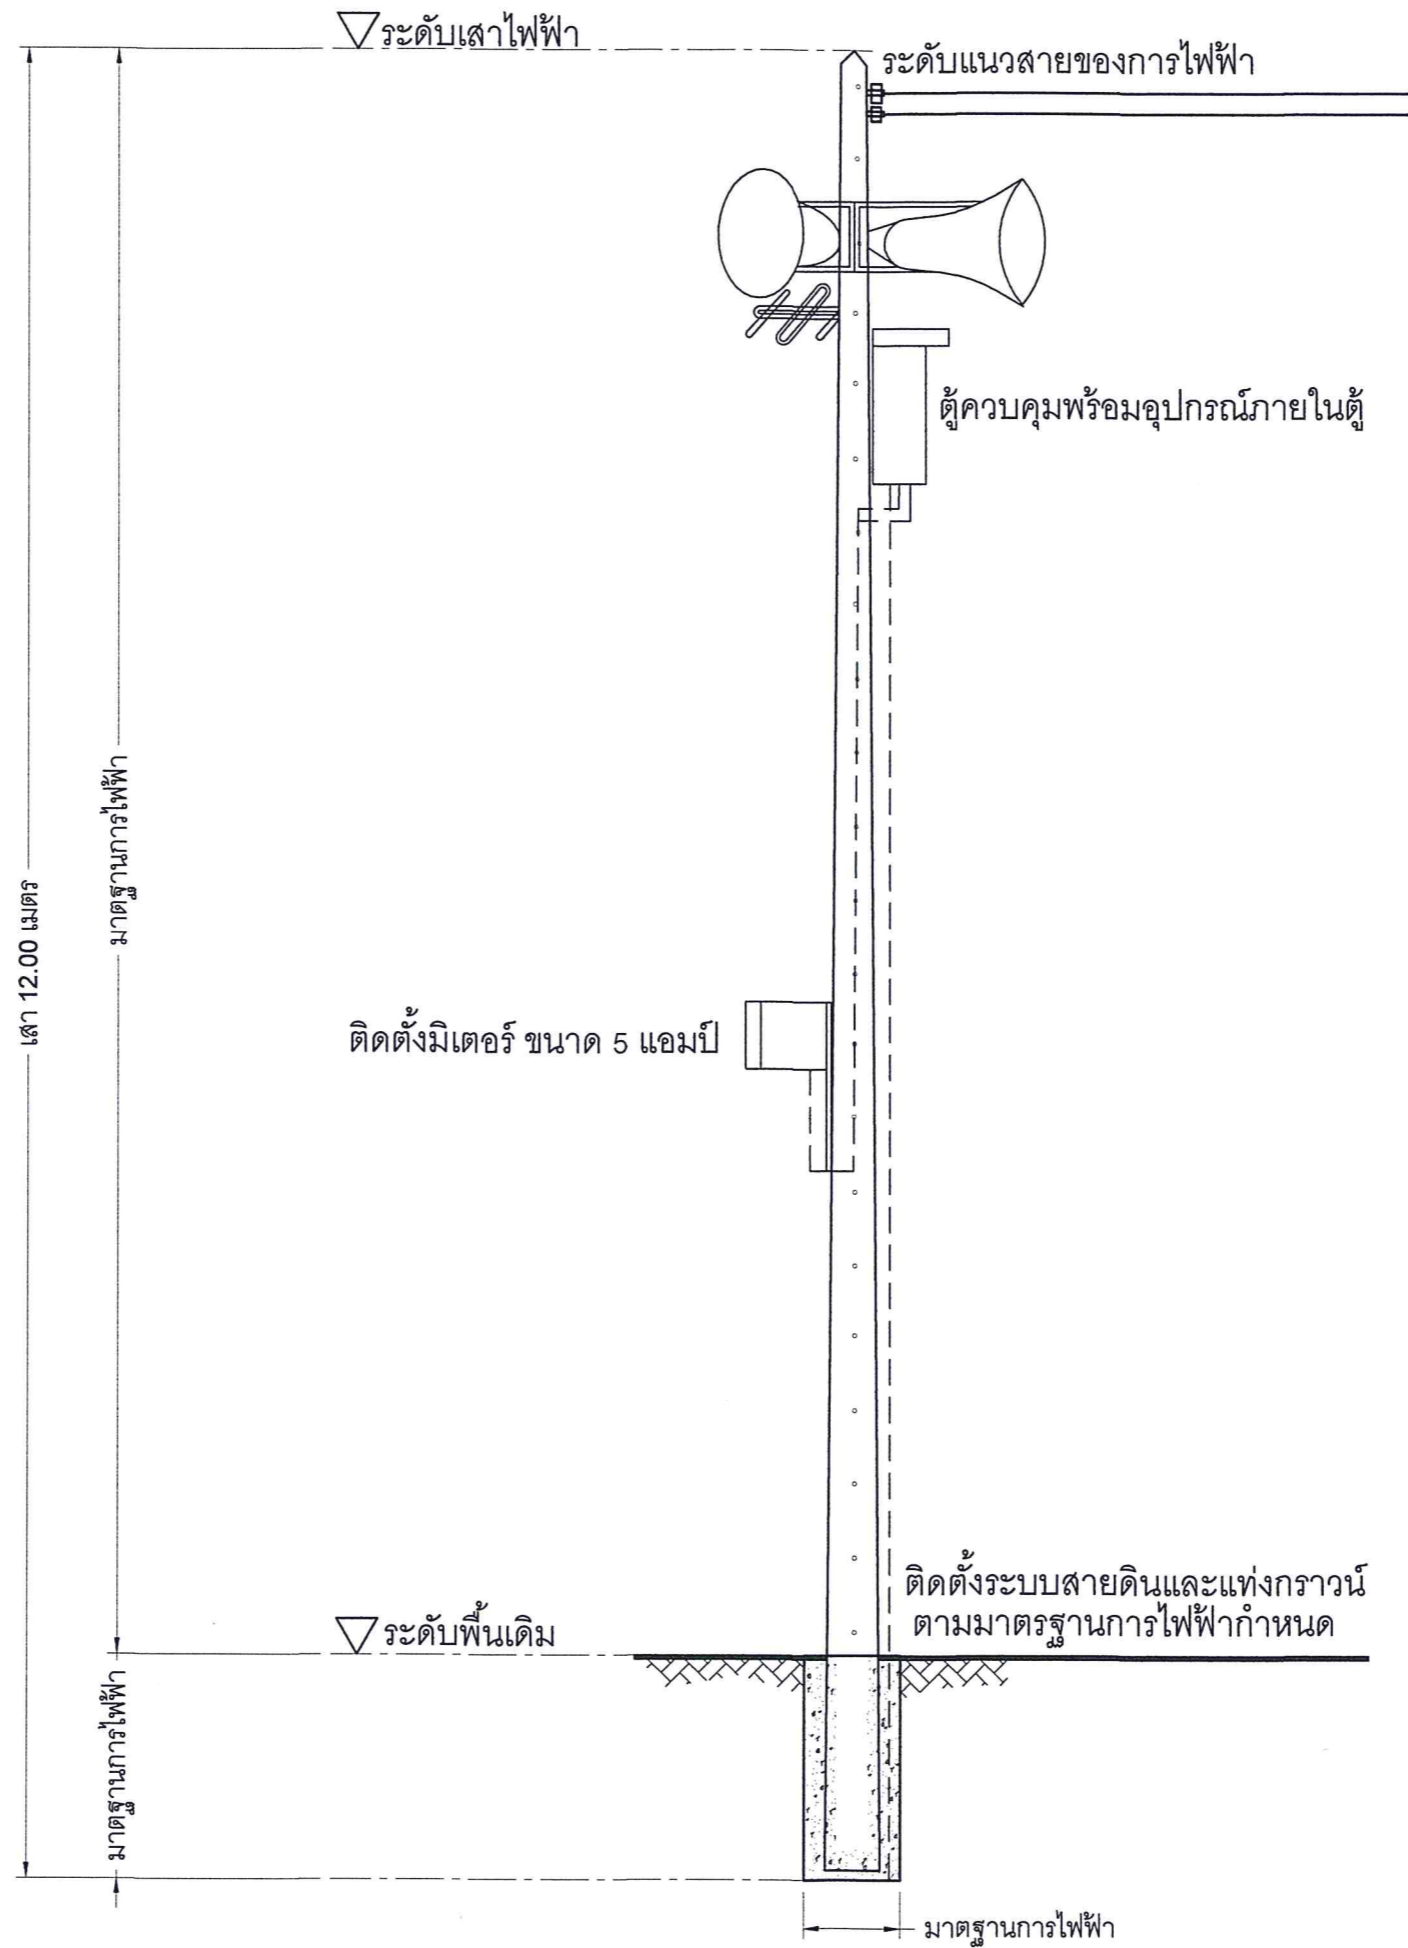

อันดับ	หมู่ที่	ตำบล	สถานที่ติดตั้ง	หมายเหตุ
1.	1	ไร่ส้ม	หมู่ที่ 1 ต.ไร่ส้ม แยกซอยร่วมใจ	เสาเดิม
2.	1	ไร่ส้ม	หมู่ที่ 1 ต.ไร่ส้ม แยกซอยดงยาง	เสาเดิม
3.	1	เวียงคอก	หมู่ที่ 1 ต.เวียงคอก	เสาใหม่
4.	2	ไร่ส้ม	หมู่ที่ 2 ต.ไร่ส้ม หมู่บ้านเพื่อคุณ	เสาใหม่
5.	2	เวียงคอก	หมู่ที่ 2 ต.เวียงคอก ศาลาหมู่บ้าน	เสาใหม่
6.	2	เวียงคอก	หมู่ที่ 2 ต.เวียงคอก หมู่บ้านมณฑา ซอย 1	เสาใหม่
7.	3	ไร่ส้ม	หมู่ที่ 3 ต.ไร่ส้ม ซอยกรุงเทพประกันชีวิต	เสาเดิม
8.	3	เวียงคอก	หมู่ที่ 3 ต.เวียงคอก ซอย 5 (กลางซอย)	เสาใหม่
9.	4	ไร่ส้ม	หมู่ที่ 4 ต.ไร่ส้ม ทางเข้าไร่มะกา	เสาเดิม
10.	5	ไร่ส้ม	หมู่ที่ 5 ต.ไร่ส้ม	เสาใหม่
11.	6	ไร่ส้ม	หมู่ที่ 6 ต.ไร่ส้ม ริมคลองหน้าร้านส้มตำ	เสาใหม่
12.	7	ไร่ส้ม	หมู่ที่ 7 ต.ไร่ส้ม ตรงข้ามวัดโรงเข้	เสาเดิม
13.	8	ไร่ส้ม	หมู่ที่ 8 ต.ไร่ส้ม ซอยร้านเสริมสวยต่ายกลางซอย	เสาเดิม
14.	9	ไร่ส้ม	หมู่ที่ 9 ต.ไร่ส้ม หมู่บ้านก่อกิ่งสารพัดช่าง	เสาใหม่

แผนที่จุดติดตั้งหอกระจายข่าวตำบลไร่ส้มและตำบลเวียงคอก อ.เมือง จ.เพชรบุรี

แบบการติดตั้งหอกระจายข่าวตำบลไร่ส้มและตำบลเวียงคอย อ.เมือง จ.เพชรบุรี