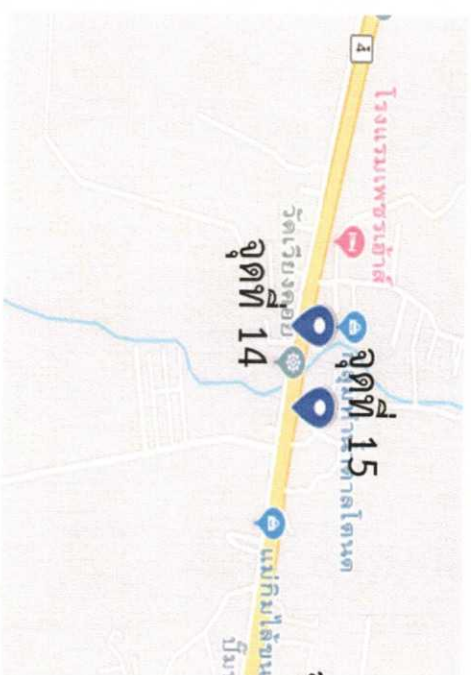

 องค์การบริหารส่วนตำบลไร่ส้ม  
 1:50000  
 1:50000 เมตร  
 เมตร

จุดที่ 1 บริเวณหน้าซอย 3 บ้านท่าข้าม หมู่ที่ 6 ตำบลไร่ส้ม  
พิกัด : 13.083886,99.903034  
มุมมองภาพที่กล้องเห็น

จุดติดตั้งกล้อง

จุดที่ 2 บริเวณฝั่งตรงข้ามก่อนถึงหน้าโรงเรียนวัดโรงเข้ หมู่ที่ 8 ตำบลไร่ส้ม  
พิกัด : 13.09114,99.899602  
มุมมองภาพที่กล้องเห็น

จุดติดตั้งกล้อง

จุดที่ 11 บริเวณศาลาหมู่ 2 ตำบลไร่ส้ม  
พิกัด : 13.115277,99.921009  
มุมมองภาพที่มองเห็น

จุดที่ติดกล้อง

จุดที่ 12 บริเวณสะพานลอยหน้าทางเข้าอบต.ไร่ส้ม หมู่ชนกรุงเทพทรมุที่ 3  
พิกัด : 13.115442, 99.918753  
มุมมองภาพที่กล้องเห็น

จุดติดตั้งกล้อง

จุดที่ 13 บริเวณหน้าถนนเพชรเกษม(ทางเข้าโรงแรมแฮปปี้) หมู่ที่ 4 ตำบลไร่ส้ม  
 พิกัด : 13.116784, 99.911867  
 มุมมองภาพที่กล้องเห็น

จุดติดตั้งกล้อง

จุดที่ 14 บริเวณหน้าวัดเวียงคอย หมู่ที่ 1 ตำบลไร่ส้ม  
พิกัด : 13.118188,99.903694  
มุมมองภาพที่กล้องเห็น

จุดติดตั้งกล้อง

จุดที่ 15 บริเวณทางเข้าศาลาหมู่บ้าน 2 เวียงคอย (ทางลัดกลับรถ)  
พิกัด : 13.118243,99.905374  
มุมมองภาพที่มองเห็น

จุดติดตั้งกล้อง