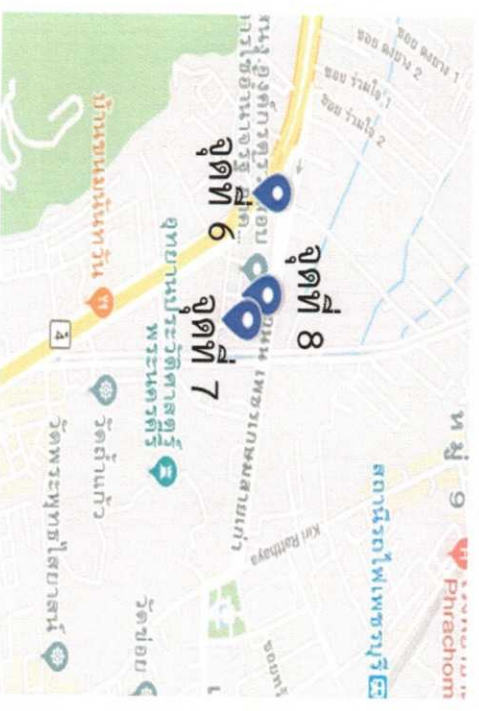

จุดติดตั้งกล้อง

จุดที่ 6 บริเวณกลุ่มบ้านวัดไร่ดอน ตำบลไร่ส้ม  
พิกัด : 13.112349, 99.930780  
มุมมองภาพที่มองเห็น

จุดติดตั้งกล้อง

จุดที่ 7 บริเวณหน้าการกระทรวงพลังงาน ตำบลไร่ส้ม หมู่ที่ 1  
พิกัด : 13.111958,99.932713  
มุมมองภาพที่กล้องเห็น

จุดติดตั้งกล้อง

จุดที่ 8 บริเวณแยกบ้านพวงเพชร ตำบลไร่ส้ม  
พิกัด : 13.112421,99.932874  
มุมมองภาพที่กล้องเห็น

จุดติดตั้งกล้อง

จุดที่ 10 บริเวณสะพานลอยหน้าสำนักงานขนส่งฝั่งสองใต้ หมู่ที่ 2  
พิกัด : 13.115883, 99.918792  
มุมมองภาพที่กล้องเห็น

จุดติดตั้งกล้อง

จุดที่ 11 บริเวณศาลาหมู่ 2 ตำบลไร่ส้ม  
พิกัด : 13.115277,99.921009  
มุมมองภาพที่มองเห็น

จุดที่ติดกล้อง

จุดที่ 12 บริเวณสะพานลอยหน้าทางเข้าอบต.ไร่ส้ม หมู่ชนกรุงเทพทรมุที่ 3  
พิกัด : 13.115442, 99.918753  
มุมมองภาพที่กล้องเห็น

จุดติดตั้งกล้อง

จุดที่ 13 บริเวณหน้าถนนเพชรเกษม(ทางเข้าโรงแรมแฮปปี้) หมู่ที่ 4 ตำบลไร่ส้ม  
 พิกัด : 13.116784, 99.911867  
 มุมมองภาพที่กล้องเห็น

จุดติดตั้งกล้อง

จุดที่ 14 บริเวณหน้าวัดเวียงคอย หมู่ที่ 1 ตำบลไร่ส้ม  
พิกัด : 13.118188,99.903694  
มุมมองภาพที่กล้องเห็น