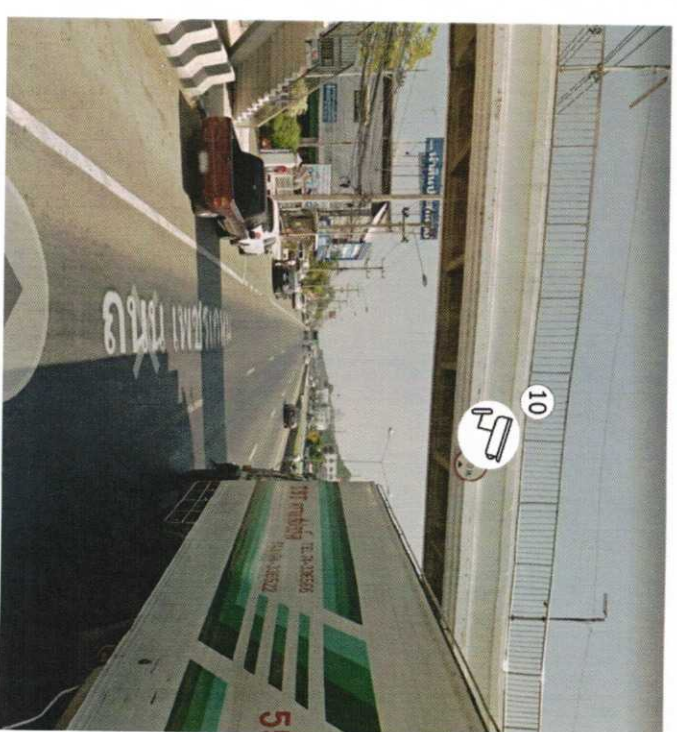

จุดติดตั้งกล้อง

จุดที่ 6 บริเวณกลุ่มบ้านวัดไร่ดอน ตำบลไร่ส้ม  
พิกัด : 13.112349, 99.930780  
มุมมองภาพที่มองเห็น

จุดติดตั้งกล้อง

จุดที่ 7 บริเวณหน้าการกระทรวงพลังงาน ตำบลไร่ส้ม หมู่ที่ 1  
พิกัด : 13.111958,99.932713  
มุมมองภาพที่กล้องเห็น

จุดติดตั้งกล้อง

จุดที่ 8 บริเวณแยกบ้านพวงเพชร ตำบลไร่ส้ม  
พิกัด : 13.112421,99.932874  
มุมมองภาพที่กล้องเห็น

จุดติดตั้งกล้อง

จุดที่ 10 บริเวณสะพานลอยหน้าสำนักงานขนส่งฝั่งสองใต้ หมู่ที่ 2  
พิกัด : 13.115883, 99.918792  
มุมมองภาพที่กล้องเห็น

จุดติดตั้งกล้อง

จุดที่ 11 บริเวณศาลาหมู่ 2 ตำบลไร่ส้ม  
พิกัด : 13.115277,99.921009  
มุมมองภาพที่มองเห็น

จุดที่ติดกล้อง

จุดที่ 12 บริเวณสะพานลอยหน้าทางเข้าอบต.ไร่ส้ม หมู่ชนกรุงเทพทรมุที่ 3  
พิกัด : 13.115442, 99.918753  
มุมมองภาพที่กล้องเห็น