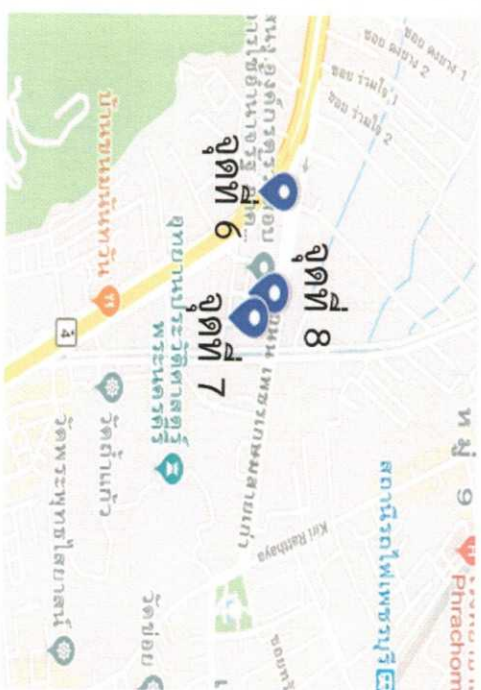

 องค์การบริหารส่วนตำบลไร่ส้ม  
 1:50000  
 1:50000 เมตร  
 เมตร

จุดที่ 1 บริเวณหน้าซอย 3 บ้านท่าข้าม หมู่ที่ 6 ตำบลไร่ส้ม  
พิกัด : 13.083886,99.903034  
มุมมองภาพที่กล้องเห็น

จุดติดตั้งกล้อง

จุดที่ 2 บริเวณฝั่งตรงข้ามก่อนถึงหน้าโรงเรียนวัดโรงเข้ หมู่ที่ 8 ตำบลไร่ส้ม  
พิกัด : 13.09114,99.899602  
มุมมองภาพที่กล้องเห็น

จุดติดตั้งกล้อง

จุดที่ 3 บริเวณแยกบ้านทางหลวง ตำบลไร่ส้ม  
พิกัด : 13.096628,99.909726  
มุมมองภาพที่กล้องเห็น

จุดติดตั้งกล้อง

จุดที่ 5 บริเวณแยกป้อมตำรวจเขาป่าไต่ยี่ฐ ตำบลไร่ส้ม  
พิกัด : 13.100406,99.9226719  
มุมมองภาพที่มองเห็น

จุดติดตั้งกล้อง

จุดที่ 6 บริเวณกลุ่มบ้านวัดไร่ดอน ตำบลไร่ส้ม  
พิกัด : 13.112349, 99.930780  
มุมมองภาพที่มองเห็น

จุดติดตั้งกล้อง

จุดที่ 7 บริเวณหน้าการกระทรวงพลังงาน ตำบลไร่ส้ม หมู่ที่ 1  
พิกัด : 13.111958,99.932713  
มุมมองภาพที่กล้องเห็น

จุดติดตั้งกล้อง

จุดที่ 8 บริเวณแยกบ้านพวงเพชร ตำบลไร่ส้ม  
พิกัด : 13.112421,99.932874  
มุมมองภาพที่กล้องเห็น

จุดติดตั้งกล้อง

จุดที่ 10 บริเวณสะพานลอยหน้าสำนักงานขนส่งฝั่งสองใต้ หมู่ที่ 2  
พิกัด : 13.115883, 99.918792  
มุมมองภาพที่กล้องเห็น