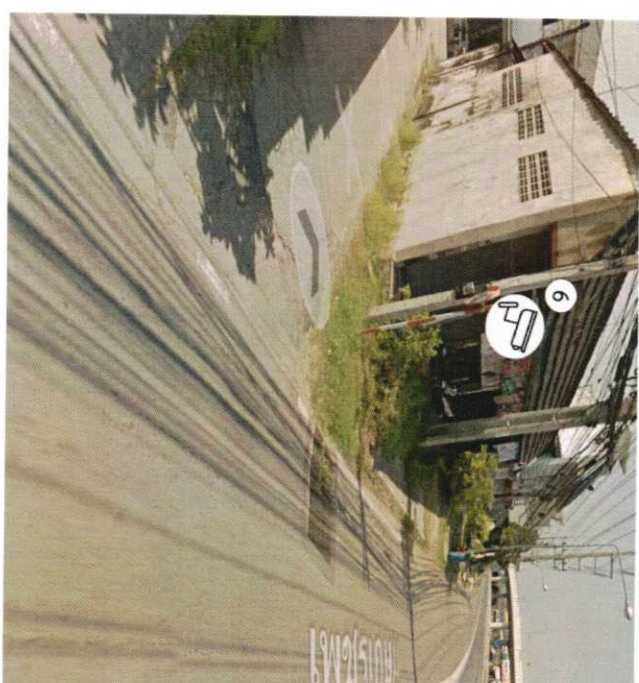

 องค์การบริหารส่วนตำบลไร่ส้ม  
 1:50000  
 1:50000 เมตร  
 เมตร

จุดที่ 1 บริเวณหน้าซอย 3 บ้านท่าข้าม หมู่ที่ 6 ตำบลไร่ส้ม  
พิกัด : 13.083886,99.903034  
มุมมองภาพที่กล้องเห็น

จุดติดตั้งกล้อง

จุดที่ 2 บริเวณฝั่งตรงข้ามก่อนถึงหน้าโรงเรียนวัดโรงเข้ หมู่ที่ 8 ตำบลไร่ส้ม  
พิกัด : 13.09114,99.899602  
มุมมองภาพที่กล้องเห็น

จุดติดตั้งกล้อง

จุดที่ 3 บริเวณแยกบ้านทางหลวง ตำบลไร่ส้ม  
พิกัด : 13.096628,99.909726  
มุมมองภาพที่กล้องเห็น

จุดติดตั้งกล้อง

จุดที่ 5 บริเวณแยกป้อมตำรวจเขาป่าไต่ยี่ฐ ตำบลไร่ส้ม  
พิกัด : 13.100406,99.9226719  
มุมมองภาพที่มองเห็น

จุดติดตั้งกล้อง

จุดที่ 6 บริเวณกลุ่มบ้านวัดไร่ดอน ตำบลไร่ส้ม  
พิกัด : 13.112349, 99.930780  
มุมมองภาพที่มองเห็น

จุดติดตั้งกล้อง

จุดที่ 7 บริเวณหน้าการกระทรวงพลังงาน ตำบลไร่ส้ม หมู่ที่ 1  
พิกัด : 13.111958,99.932713  
มุมมองภาพที่กล้องเห็น

จุดติดตั้งกล้อง

จุดที่ 8 บริเวณแยกบ้านพวงเพชร ตำบลไร่ส้ม  
พิกัด : 13.112421,99.932874  
มุมมองภาพที่กล้องเห็น

จุดติดตั้งกล้อง

จุดที่ 10 บริเวณสะพานลอยหน้าสำนักงานขนส่งฝั่งสองใต้ หมู่ที่ 2  
พิกัด : 13.115883, 99.918792  
มุมมองภาพที่กล้องเห็น