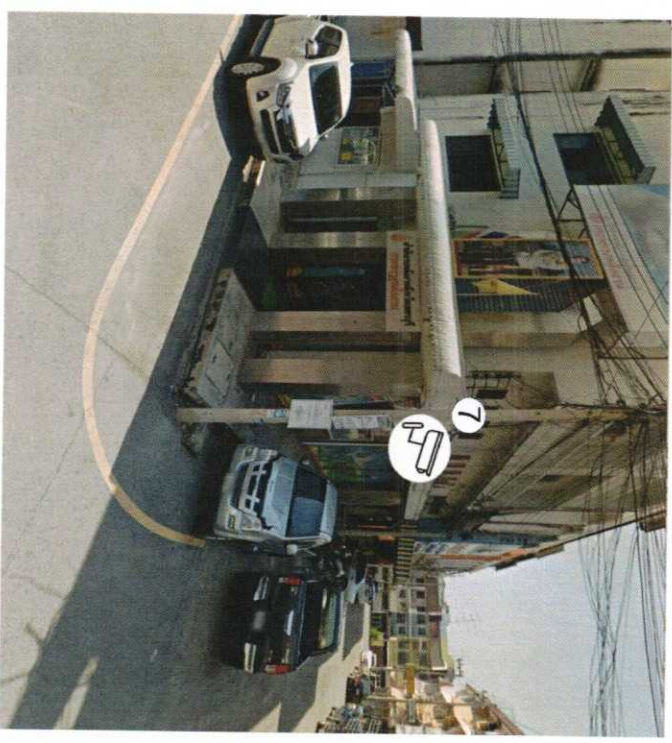

## ตำแหน่งจุดติดตั้งกล้อง CCTV จำนวน 15 ตัว 15 จุด

- จุดที่ 1 บริเวณหน้าซอย 3 บ้านท่าข้ามหมู่ที่ 6 กล้องจำนวน 1 ตัว 13.083886,99.903034
- จุดที่ 2 บริเวณฝั่งตรงข้ามกับถนนสิงห์เขินวัดเข้หมู่ที่ 8 กล้องจำนวน 1 ตัว 13.09114,99.899602
- จุดที่ 3 บริเวณแยกบ้านทางหลวงหมู่ที่ 8 กล้องจำนวน 1 ตัว 13.096294, 99.908948
- จุดที่ 4 บริเวณแยกทางเข้าถนนสายบางบัวหมู่ที่ 8 กล้องจำนวน 1 ตัว 13.096628,99.909726
- จุดที่ 5 บริเวณแยกบ้านวัดไร่คอกหมู่ที่ 8 กล้องจำนวน 1 ตัว 13.100406,99.926719
- จุดที่ 6 บริเวณหน้าทางแพร่งหลังบ้านหมู่ที่ 1 กล้องจำนวน 1 ตัว 13.111505, 99.933441
- จุดที่ 7 บริเวณหน้าทางแพร่งหลังบ้านหมู่ที่ 1 กล้องจำนวน 1 ตัว 13.112072, 99.932930
- จุดที่ 8 บริเวณแยกบ้านไร่บางพรางหมู่ที่ 1 กล้องจำนวน 1 ตัว 13.112072, 99.932930
- จุดที่ 9 บริเวณทางเข้าบ้านเช่าหมู่ที่ 3 กล้องจำนวน 1 ตัว 13.114194,99.925326
- จุดที่ 10 บริเวณสะพานลอมหน้าสำนักงานขนส่ง สิงห์สงใต้ หมู่ที่ 2 กล้องจำนวน 1 ตัว 13.115883, 99.918792
- จุดที่ 11 บริเวณศาลาหมู่ที่ 2 กล้องจำนวน 1 ตัว 13.115277,99.921009
- จุดที่ 12 บริเวณสะพานลอมหน้าอบต ไร่ส้ม สิงห์ขี้กุงเทพ หมู่ที่ 3 กล้องจำนวน 1 ตัว 13.115442, 99.918753
- จุดที่ 13 บริเวณหน้าถนนพหลโยธิน(ทางเข้าโรงเรียนเซนต์ยอห์น) กล้องจำนวน 1 ตัว 13.116784, 99.911867
- จุดที่ 14 บริเวณหน้าวัดไร่คอก หมู่ที่ 1 กล้องจำนวน 1 ตัว 13.118188,99.903694
- จุดที่ 15 บริเวณทางเข้าศาลา หมู่ที่ 2 เวียงคอก (ทางลัดคอกบัว) จำนวน 1 ตัว 13.118243,99.905374

จุดติดตั้งกล้อง

จุดที่ 6 บริเวณกลุ่มบ้านวัดไร่ดอน ตำบลไร่ส้ม  
พิกัด : 13.112349, 99.930780  
มุมมองภาพที่มองเห็น

จุดติดตั้งกล้อง

จุดที่ 7 บริเวณหน้าการกระทรวงพลังงาน ตำบลไร่ส้ม หมู่ที่ 1  
พิกัด : 13.111958,99.932713  
มุมมองภาพที่กล้องเห็น

จุดติดตั้งกล้อง

จุดที่ 8 บริเวณแยกบ้านพวงเพชร ตำบลไร่ส้ม  
พิกัด : 13.112421,99.932874  
มุมมองภาพที่กล้องเห็น

จุดติดตั้งกล้อง

จุดที่ 10 บริเวณสะพานลอยหน้าสำนักงานขนส่งฝั่งสองใต้ หมู่ที่ 2  
พิกัด : 13.115883, 99.918792  
มุมมองภาพที่กล้องเห็น