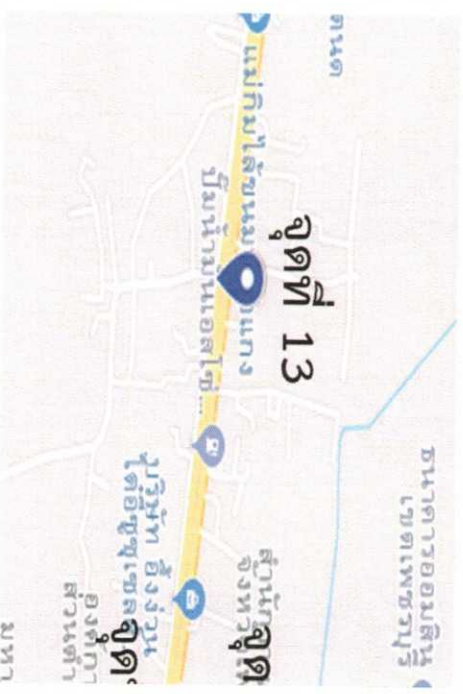

 องค์การบริหารส่วนตำบลไร่ส้ม  
 1:50000  
 1:50000 เมตร  
 เมตร

จุดที่ 1 บริเวณหน้าซอย 3 บ้านท่าข้าม หมู่ที่ 6 ตำบลไร่ส้ม  
พิกัด : 13.083886,99.903034  
มุมมองภาพที่กล้องเห็น

จุดติดตั้งกล้อง

จุดที่ 2 บริเวณฝั่งตรงข้ามก่อนถึงหน้าโรงเรียนวัดโรงเข้ หมู่ที่ 8 ตำบลไร่ส้ม  
พิกัด : 13.09114,99.899602  
มุมมองภาพที่กล้องเห็น

จุดติดตั้งกล้อง

จุดที่ 8 บริเวณแยกบ้านพวงเพชร ตำบลไร่ส้ม  
พิกัด : 13.112421,99.932874  
มุมมองภาพที่กล้องเห็น

จุดติดตั้งกล้อง

จุดที่ 10 บริเวณสะพานลอยหน้าสำนักงานขนส่งฝั่งสองใต้ หมู่ที่ 2  
พิกัด : 13.115883, 99.918792  
มุมมองภาพที่กล้องเห็น

จุดติดตั้งกล้อง

จุดที่ 11 บริเวณศาลาหมู่ 2 ตำบลไร่ส้ม  
พิกัด : 13.115277,99.921009  
มุมมองภาพที่มองเห็น

จุดที่ติดกล้อง

จุดที่ 12 บริเวณสะพานลอยหน้าทางเข้าอบต.ไร่ส้ม หมู่ชนกรุงเทพทรมุที่ 3  
พิกัด : 13.115442, 99.918753  
มุมมองภาพที่กล้องเห็น

จุดติดตั้งกล้อง

จุดที่ 13 บริเวณหน้าถนนเพชรเกษม(ทางเข้าโรงแรมแฮปปี้) หมู่ที่ 4 ตำบลไร่ส้ม  
 พิกัด : 13.116784, 99.911867  
 มุมมองภาพที่กล้องเห็น

จุดติดตั้งกล้อง

จุดที่ 14 บริเวณหน้าวัดเวียงคอย หมู่ที่ 1 ตำบลไร่ส้ม  
พิกัด : 13.118188,99.903694  
มุมมองภาพที่กล้องเห็น