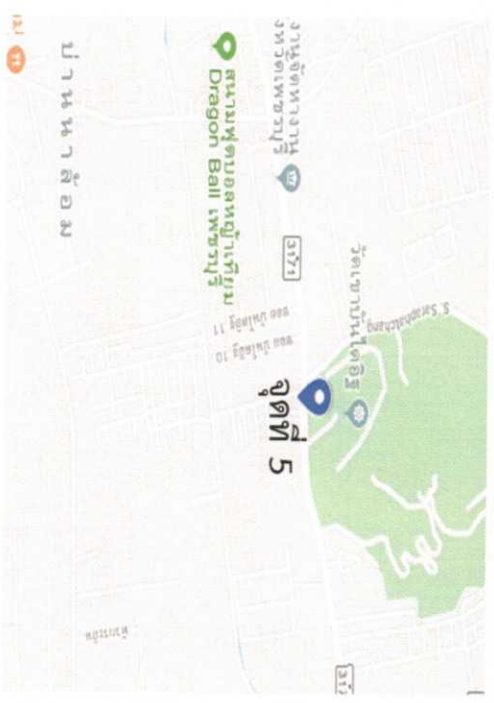

 องค์การบริหารส่วนตำบลไร่ส้ม  
 1:50000  
 1:50000 เมตร  
 เมตร

จุดที่ 1 บริเวณหน้าซอย 3 บ้านท่าข้าม หมู่ที่ 6 ตำบลไร่ส้ม  
พิกัด : 13.083886,99.903034  
มุมมองภาพที่กล้องเห็น

จุดติดตั้งกล้อง

จุดที่ 2 บริเวณฝั่งตรงข้ามก่อนถึงหน้าโรงเรียนวัดโรงเข้ หมู่ที่ 8 ตำบลไร่ส้ม  
พิกัด : 13.09114,99.899602  
มุมมองภาพที่กล้องเห็น

จุดติดตั้งกล้อง

จุดที่ 3 บริเวณแยกบ้านทางหลวง ตำบลไร่ส้ม  
พิกัด : 13.096628,99.909726  
มุมมองภาพที่กล้องเห็น

จุดติดตั้งกล้อง

จุดที่ 5 บริเวณแยกป้อมตำรวจเขาป่าไต่ยี่ฐ ตำบลไร่ส้ม  
พิกัด : 13.100406,99.9226719  
มุมมองภาพที่มองเห็น

จุดติดตั้งกล้อง

จุดที่ 6 บริเวณกลุ่มบ้านวัดไร่ดอน ตำบลไร่ส้ม  
พิกัด : 13.112349, 99.930780  
มุมมองภาพที่มองเห็น

จุดติดตั้งกล้อง

จุดที่ 7 บริเวณหน้าการกระทรวงพลังงาน ตำบลไร่ส้ม หมู่ที่ 1  
พิกัด : 13.111958,99.932713  
มุมมองภาพที่กล้องเห็น

จุดติดตั้งกล้อง

จุดที่ 8 บริเวณแยกบ้านพวงเพชร ตำบลไร่ส้ม  
พิกัด : 13.112421,99.932874  
มุมมองภาพที่กล้องเห็น

จุดติดตั้งกล้อง

จุดที่ 10 บริเวณสะพานลอยหน้าสำนักงานขนส่งฝั่งสองใต้ หมู่ที่ 2  
พิกัด : 13.115883, 99.918792  
มุมมองภาพที่กล้องเห็น