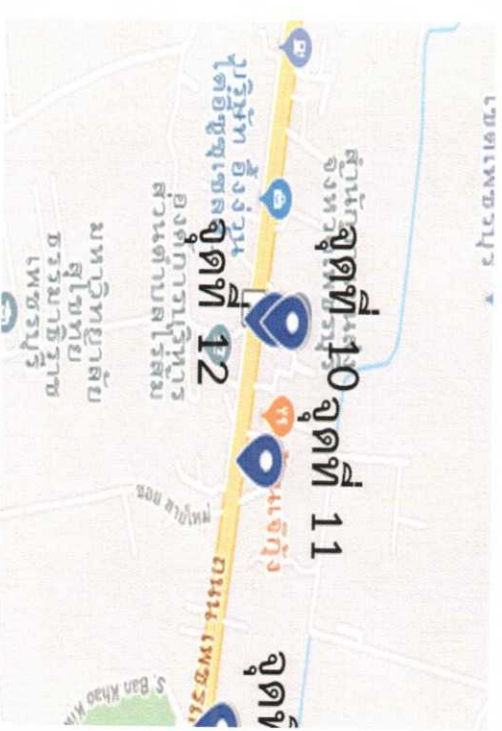

 องค์การบริหารส่วนตำบลไร่ส้ม  
 1:50000  
 1:50000 เมตร  
 เมตร

จุดที่ 1 บริเวณหน้าซอย 3 บ้านท่าข้าม หมู่ที่ 6 ตำบลไร่ส้ม  
พิกัด : 13.083886,99.903034  
มุมมองภาพที่กล้องเห็น

จุดติดตั้งกล้อง

จุดที่ 2 บริเวณฝั่งตรงข้ามก่อนถึงหน้าโรงเรียนวัดโรงเข้ หมู่ที่ 8 ตำบลไร่ส้ม  
พิกัด : 13.09114,99.899602  
มุมมองภาพที่กล้องเห็น

จุดติดตั้งกล้อง

จุดที่ 6 บริเวณกลุ่มบ้านวัดไร่ดอน ตำบลไร่ส้ม  
พิกัด : 13.112349, 99.930780  
มุมมองภาพที่มองเห็น

จุดติดตั้งกล้อง

จุดที่ 7 บริเวณหน้าการกระทรวงพลังงาน ตำบลไร่ส้ม หมู่ที่ 1  
พิกัด : 13.111958,99.932713  
มุมมองภาพที่กล้องเห็น

จุดติดตั้งกล้อง

จุดที่ 8 บริเวณแยกบ้านพวงเพชร ตำบลไร่ส้ม  
พิกัด : 13.112421,99.932874  
มุมมองภาพที่กล้องเห็น

จุดติดตั้งกล้อง

จุดที่ 10 บริเวณสะพานลอยหน้าสำนักงานขนส่งฝั่งสองใต้ หมู่ที่ 2  
พิกัด : 13.115883, 99.918792  
มุมมองภาพที่กล้องเห็น

จุดติดตั้งกล้อง

จุดที่ 11 บริเวณศาลาหมู่ 2 ตำบลไร่ส้ม  
พิกัด : 13.115277,99.921009  
มุมมองภาพที่มองเห็น

จุดที่ติดกล้อง

จุดที่ 12 บริเวณสะพานลอยหน้าทางเข้าอบต.ไร่ส้ม หมู่ชนกรุงเทพทรมุที่ 3  
พิกัด : 13.115442, 99.918753  
มุมมองภาพที่กล้องเห็น