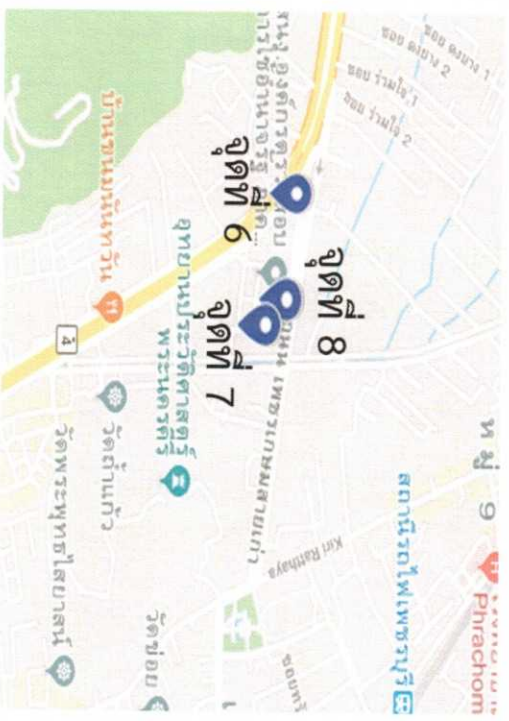

 องค์การบริหารส่วนตำบลไร่ส้ม  
 1:50000  
 1:50000 เมตร  
 เมตร

จุดที่ 1 บริเวณหน้าซอย 3 บ้านท่าข้าม หมู่ที่ 6 ตำบลไร่ส้ม  
พิกัด : 13.083886,99.903034  
มุมมองภาพที่กล้องเห็น

จุดติดตั้งกล้อง

จุดที่ 2 บริเวณฝั่งตรงข้ามก่อนถึงหน้าโรงเรียนวัดโรงเข้ หมู่ที่ 8 ตำบลไร่ส้ม  
พิกัด : 13.09114,99.899602  
มุมมองภาพที่กล้องเห็น

จุดติดตั้งกล้อง

จุดที่ 3 บริเวณแยกบ้านทางหลวง ตำบลไร่ส้ม  
พิกัด : 13.096628,99.909726  
มุมมองภาพที่กล้องเห็น

จุดติดตั้งกล้อง

จุดที่ 5 บริเวณแยกป้อมตำรวจเขาป่าไต่ยี่ฐ ตำบลไร่ส้ม  
พิกัด : 13.100406,99.9226719  
มุมมองภาพที่มองเห็น

จุดติดตั้งกล้อง

จุดที่ 6 บริเวณกลุ่มบ้านวัดไร่ดอน ตำบลไร่ส้ม  
พิกัด : 13.112349, 99.930780  
มุมมองภาพที่มองเห็น

จุดติดตั้งกล้อง

จุดที่ 7 บริเวณหน้าการกระทรวงพลังงาน ตำบลไร่ส้ม หมู่ที่ 1  
พิกัด : 13.111958,99.932713  
มุมมองภาพที่กล้องเห็น

จุดติดตั้งกล้อง

จุดที่ 8 บริเวณแยกบ้านพวงเพชร ตำบลไร่ส้ม  
พิกัด : 13.112421,99.932874  
มุมมองภาพที่กล้องเห็น

จุดติดตั้งกล้อง

จุดที่ 10 บริเวณสะพานลอยหน้าสำนักงานขนส่งฝั่งสองใต้ หมู่ที่ 2  
พิกัด : 13.115883, 99.918792  
มุมมองภาพที่กล้องเห็น