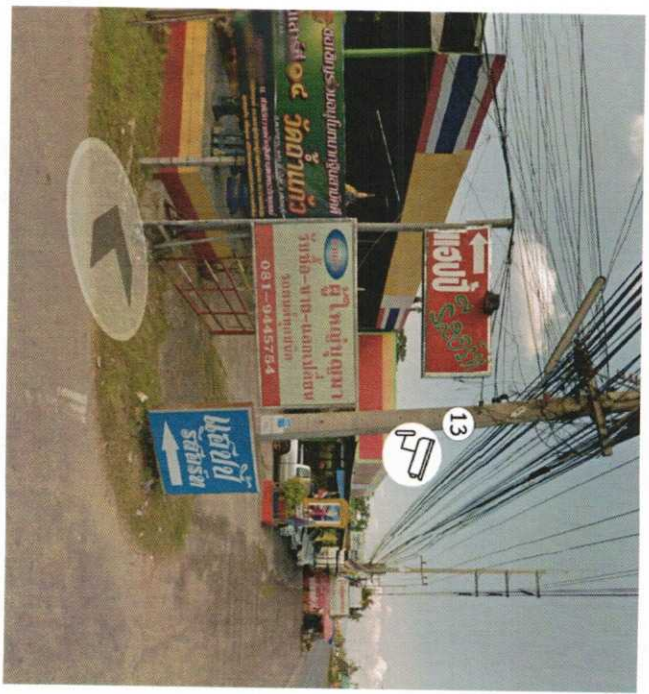

## ตำแหน่งจุดติดตั้งกล้อง CCTV จำนวน 15 ตัว 15 จุด

- จุดที่ 1 บริเวณหน้าซอย 3 บ้านท่าข้ามหมู่ที่ 6 กล้องจำนวน 1 ตัว 13.083886,99.903034
- จุดที่ 2 บริเวณฝั่งตรงข้ามกับถนนสิงห์เขินวัดเข้หมู่ที่ 8 กล้องจำนวน 1 ตัว 13.09114,99.899602
- จุดที่ 3 บริเวณแยกบ้านทางหลวงหมู่ที่ 8 กล้องจำนวน 1 ตัว 13.096294, 99.908948
- จุดที่ 4 บริเวณแยกทางเข้าถนนสายบางบัวหมู่ที่ 8 กล้องจำนวน 1 ตัว 13.096628,99.909726
- จุดที่ 5 บริเวณแยกบ้านวัดไร่คอกหมู่ที่ 8 กล้องจำนวน 1 ตัว 13.100406,99.926719
- จุดที่ 6 บริเวณหน้าทางแพร่งหลังบ้านหมู่ที่ 1 กล้องจำนวน 1 ตัว 13.111505, 99.933441
- จุดที่ 7 บริเวณหน้าทางแพร่งหลังบ้านหมู่ที่ 1 กล้องจำนวน 1 ตัว 13.112072, 99.932930
- จุดที่ 8 บริเวณแยกบ้านไร่บางพรางหมู่ที่ 1 กล้องจำนวน 1 ตัว 13.112072, 99.932930
- จุดที่ 9 บริเวณทางเข้าบ้านเช่าหมู่ที่ 3 กล้องจำนวน 1 ตัว 13.114194,99.925326
- จุดที่ 10 บริเวณสะพานลอมหน้าสำนักงานขนส่ง สิงห์สงใต้ หมู่ที่ 2 กล้องจำนวน 1 ตัว 13.115883, 99.918792
- จุดที่ 11 บริเวณศาลาหมู่ที่ 2 กล้องจำนวน 1 ตัว 13.115277,99.921009
- จุดที่ 12 บริเวณสะพานลอมหน้าอบต ไร่ส้ม สิงห์ขี้กุงเทพ หมู่ที่ 3 กล้องจำนวน 1 ตัว 13.115442, 99.918753
- จุดที่ 13 บริเวณหน้าถนนพหลโยธิน(ทางเข้าโรงเรียนเซนต์ยอห์น) กล้องจำนวน 1 ตัว 13.116784, 99.911867
- จุดที่ 14 บริเวณหน้าวัดไร่คอก หมู่ที่ 1 กล้องจำนวน 1 ตัว 13.118188,99.903694
- จุดที่ 15 บริเวณทางเข้าศาลา หมู่ที่ 2 เวียงคอก (ทางลัดคอกบัว) จำนวน 1 ตัว 13.118243,99.905374

จุดติดตั้งกล้อง

จุดที่ 11 บริเวณศาลาหมู่ 2 ตำบลไร่ส้ม  
พิกัด : 13.115277,99.921009  
มุมมองภาพที่มองเห็น

จุดที่ติดกล้อง

จุดที่ 12 บริเวณสะพานลอยหน้าทางเข้าอบต.ไร่ส้ม หมู่ชนกรุงเทพทรมุที่ 3  
พิกัด : 13.115442, 99.918753  
มุมมองภาพที่กล้องเห็น

จุดติดตั้งกล้อง

จุดที่ 13 บริเวณหน้าถนนเพชรเกษม(ทางเข้าโรงแรมแฮปปี้) หมู่ที่ 4 ตำบลไร่ส้ม  
 พิกัด : 13.116784, 99.911867  
 มุมมองภาพที่กล้องเห็น

จุดติดตั้งกล้อง

จุดที่ 14 บริเวณหน้าวัดเวียงคอย หมู่ที่ 1 ตำบลไร่ส้ม  
พิกัด : 13.118188,99.903694  
มุมมองภาพที่กล้องเห็น