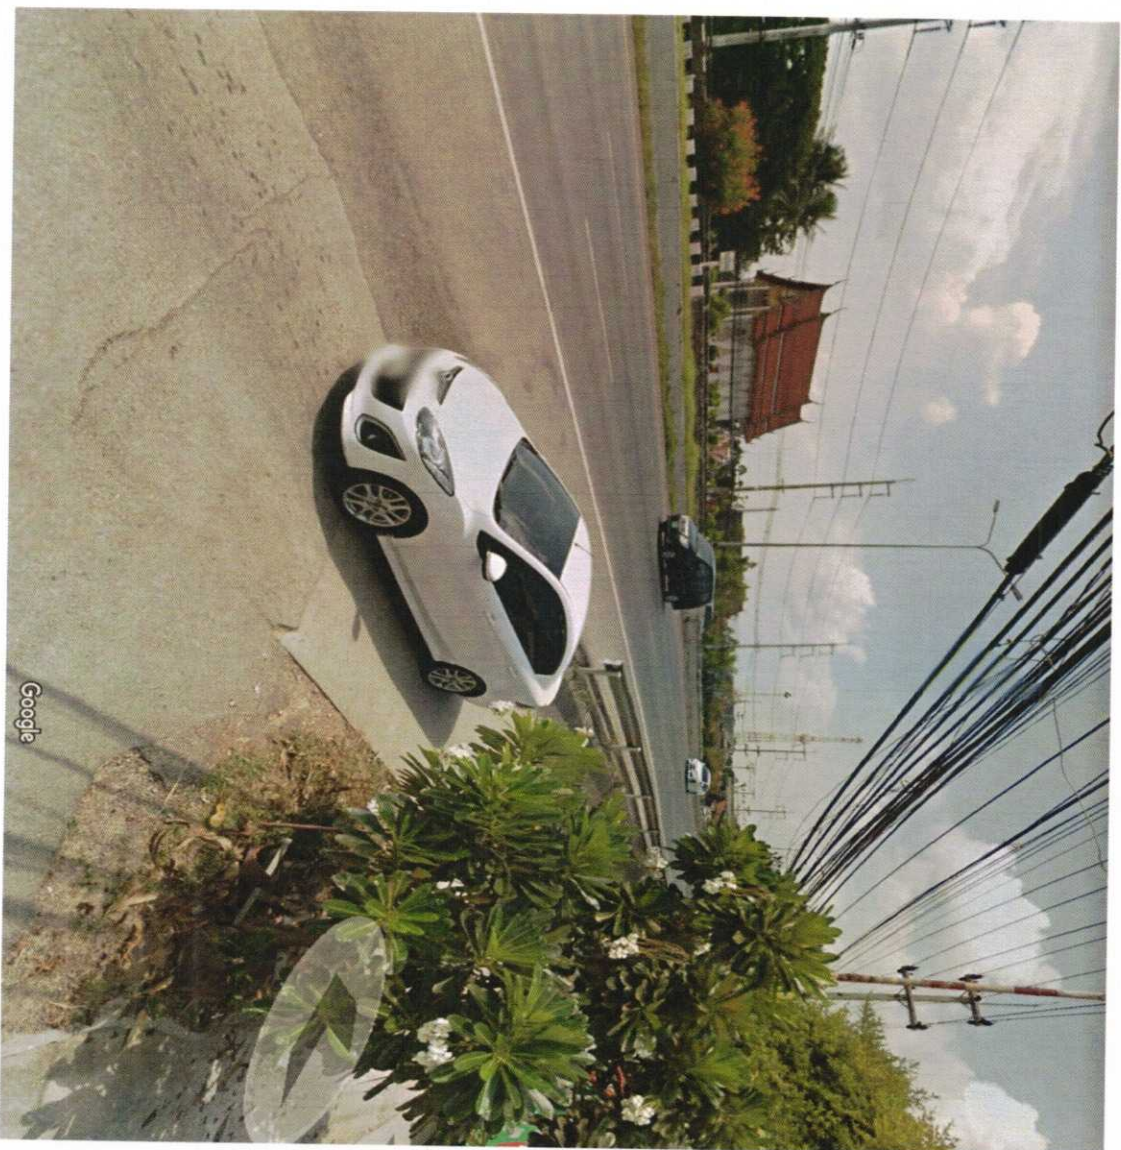

จุดที่ 15 บริเวณทางเข้าศาลาหมู่บ้าน 2 เวียงคอย (ทางลัดกลับรถ)
พิกัด : 13.118243,99.905374
มุมมองภาพที่มองเห็น