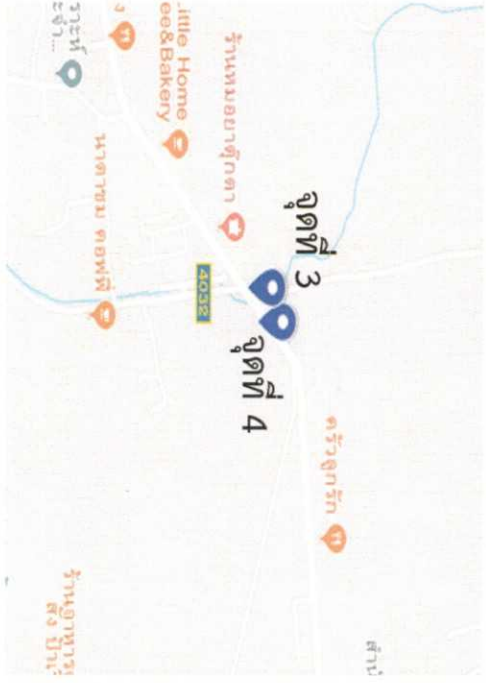

## ตำแหน่งจุดติดตั้งกล้อง CCTV จำนวน 15 ตัว 15 จุด

- จุดที่ 1 บริเวณหน้าซอย 3 บ้านท่าข้ามหมู่ที่ 6 กล้องจำนวน 1 ตัว 13.083886,99.903034
- จุดที่ 2 บริเวณฝั่งตรงข้ามกับถนนสิงห์เขินวัดเข้หมู่ที่ 8 กล้องจำนวน 1 ตัว 13.09114,99.899602
- จุดที่ 3 บริเวณแยกบ้านทางหลวงหมู่ที่ 8 กล้องจำนวน 1 ตัว 13.096294, 99.908948
- จุดที่ 4 บริเวณแยกทางเข้าถนนสายบางบัวหมู่ที่ 8 กล้องจำนวน 1 ตัว 13.096628,99.909726
- จุดที่ 5 บริเวณแยกบ้านวัดไร่คอกหมู่ที่ 8 กล้องจำนวน 1 ตัว 13.100406,99.926719
- จุดที่ 6 บริเวณหน้าทางแพร่งหลังบ้านหมู่ที่ 1 กล้องจำนวน 1 ตัว 13.111505, 99.933441
- จุดที่ 7 บริเวณหน้าทางแพร่งหลังบ้านหมู่ที่ 1 กล้องจำนวน 1 ตัว 13.112072, 99.932930
- จุดที่ 8 บริเวณแยกบ้านไร่บางพรางหมู่ที่ 1 กล้องจำนวน 1 ตัว 13.112072, 99.932930
- จุดที่ 9 บริเวณทางเข้าบ้านเช่าหมู่ที่ 3 กล้องจำนวน 1 ตัว 13.114194,99.925326
- จุดที่ 10 บริเวณสะพานลอมหน้าสำนักงานขนส่ง สิงห์สงใต้ หมู่ที่ 2 กล้องจำนวน 1 ตัว 13.115883, 99.918792
- จุดที่ 11 บริเวณศาลาหมู่ที่ 2 กล้องจำนวน 1 ตัว 13.115277,99.921009
- จุดที่ 12 บริเวณสะพานลอมหน้าอบต ไร่ส้ม สิงห์ขี้กุงเทพ หมู่ที่ 3 กล้องจำนวน 1 ตัว 13.115442, 99.918753
- จุดที่ 13 บริเวณหน้าถนนพหลโยธิน(ทางเข้าโรงเรียนเซนต์ยอห์น) กล้องจำนวน 1 ตัว 13.116784, 99.911867
- จุดที่ 14 บริเวณหน้าวัดไร่คอก หมู่ที่ 1 กล้องจำนวน 1 ตัว 13.118188,99.903694
- จุดที่ 15 บริเวณทางเข้าศาลา หมู่ที่ 2 เวียงคอก (ทางลัดคอกบัว) จำนวน 1 ตัว 13.118243,99.905374

 องค์การบริหารส่วนตำบลไร่ส้ม  
 1:50000  
 1:50000 เมตร  
 เมตร

จุดที่ 1 บริเวณหน้าซอย 3 บ้านท่าข้าม หมู่ที่ 6 ตำบลไร่ส้ม  
พิกัด : 13.083886,99.903034  
มุมมองภาพที่กล้องเห็น

จุดติดตั้งกล้อง

จุดที่ 2 บริเวณฝั่งตรงข้ามก่อนถึงหน้าโรงเรียนวัดโรงเข้ หมู่ที่ 8 ตำบลไร่ส้ม  
พิกัด : 13.09114,99.899602  
มุมมองภาพที่กล้องเห็น

จุดติดตั้งกล้อง

จุดที่ 3 บริเวณแยกบ้านทางหลวง ตำบลไร่ส้ม  
พิกัด : 13.096628,99.909726  
มุมมองภาพที่กล้องเห็น

จุดติดตั้งกล้อง

จุดที่ 5 บริเวณแยกป้อมตำรวจเขาป่าไต่ยี่ฐ ตำบลไร่ส้ม  
พิกัด : 13.100406,99.9226719  
มุมมองภาพที่มองเห็น