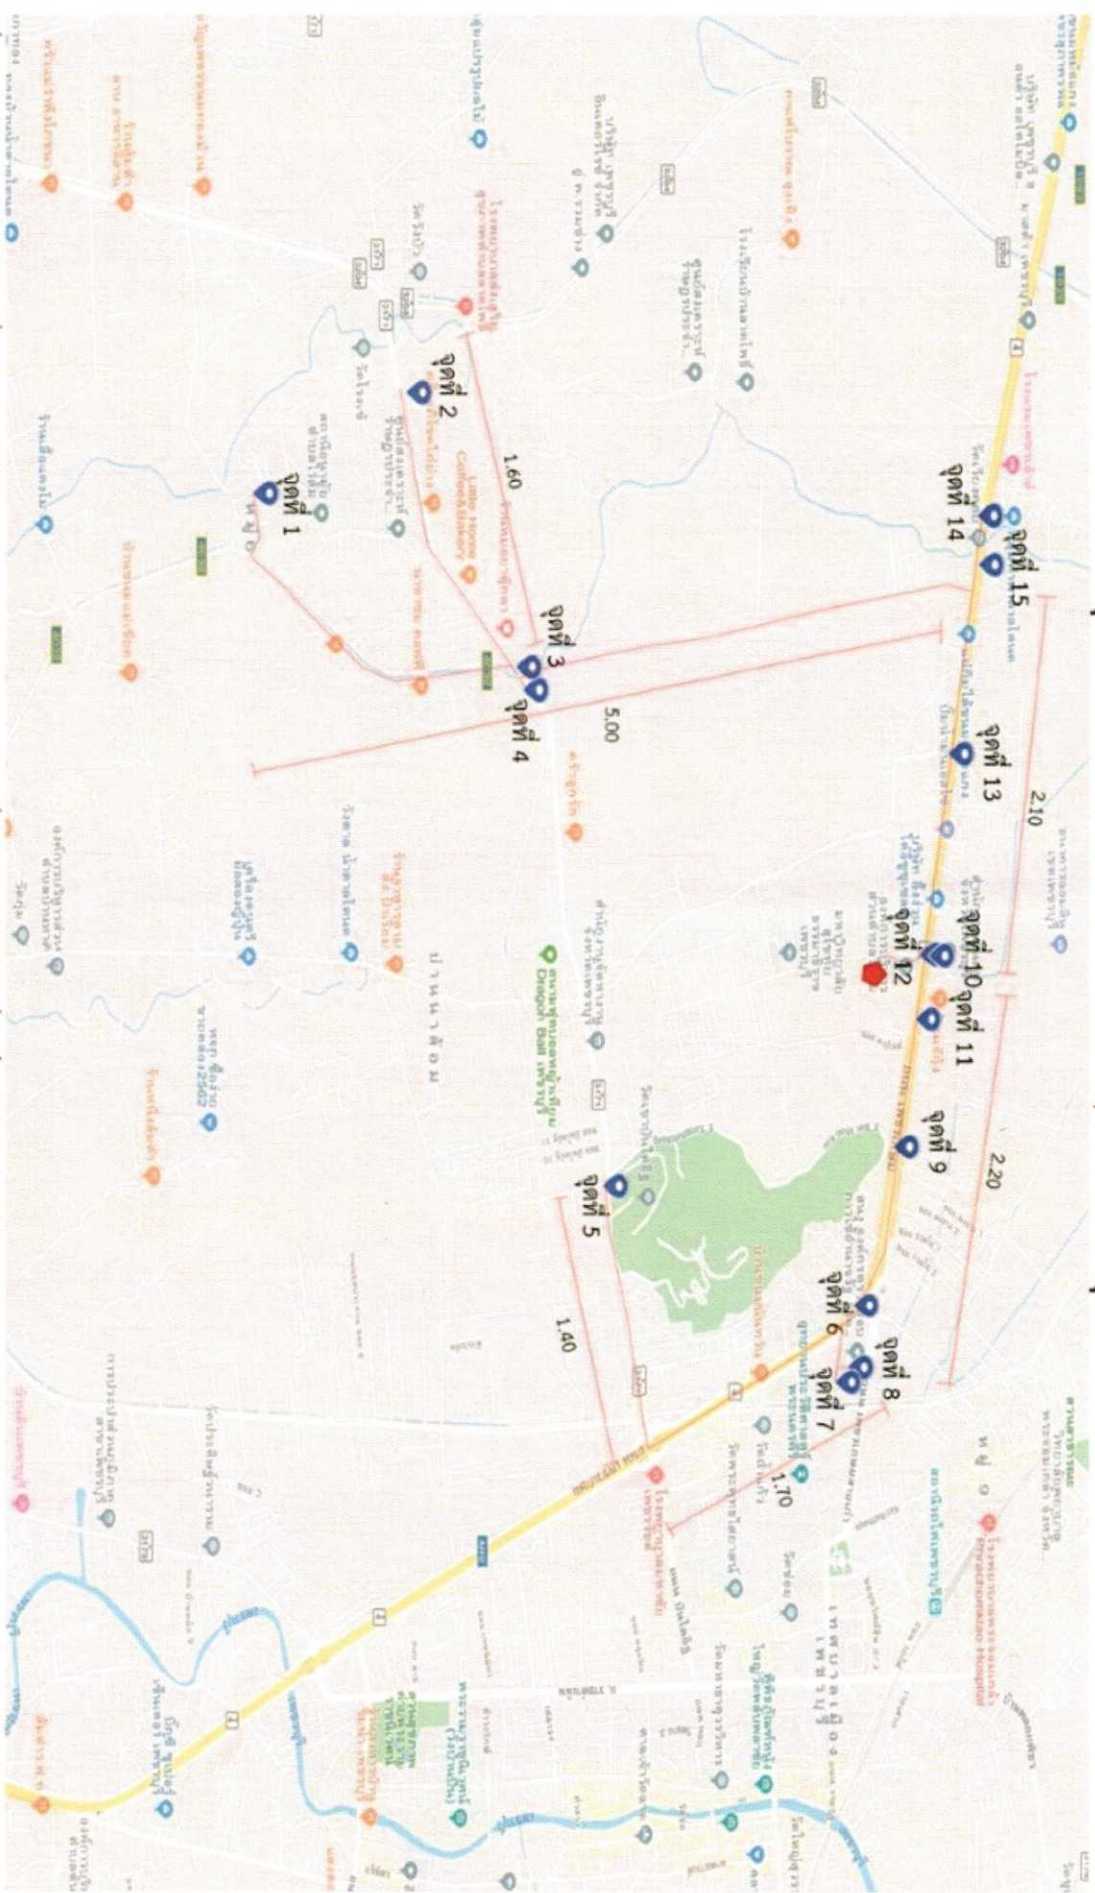

## ตำแหน่งจุดติดตั้งกล้อง CCTV จำนวน 15 ตัว 15 จุด

- จุดที่ 1 บริเวณหน้าซอย 3 บ้านท่าข้ามหมู่ที่ 6 กล้องจำนวน 1 ตัว 13.083886,99.903034
- จุดที่ 2 บริเวณฝั่งตรงข้ามกับถนนสิงห์เขินวัดเข้หมู่ที่ 8 กล้องจำนวน 1 ตัว 13.09114,99.899602
- จุดที่ 3 บริเวณแยกบ้านทางหลวงหมู่ที่ 8 กล้องจำนวน 1 ตัว 13.096294, 99.908948
- จุดที่ 4 บริเวณแยกทางเข้าถนนสายบางบัวหมู่ที่ 8 กล้องจำนวน 1 ตัว 13.096628,99.909726
- จุดที่ 5 บริเวณแยกบ้านวัดไร่คอกหมู่ที่ 8 กล้องจำนวน 1 ตัว 13.100406,99.926719
- จุดที่ 6 บริเวณหน้าทางแพร่งหลังบ้านหมู่ที่ 1 กล้องจำนวน 1 ตัว 13.111505, 99.933441
- จุดที่ 7 บริเวณหน้าทางแพร่งหลังบ้านหมู่ที่ 1 กล้องจำนวน 1 ตัว 13.112072, 99.932930
- จุดที่ 8 บริเวณแยกบ้านไร่บางพรางหมู่ที่ 1 กล้องจำนวน 1 ตัว 13.112072, 99.932930
- จุดที่ 9 บริเวณทางเข้าบ้านเช่าหมู่ที่ 3 กล้องจำนวน 1 ตัว 13.114194,99.925326
- จุดที่ 10 บริเวณสะพานลอมหน้าสำนักงานขนส่ง สิงห์สงใต้ หมู่ที่ 2 กล้องจำนวน 1 ตัว 13.115883, 99.918792
- จุดที่ 11 บริเวณศาลาหมู่ที่ 2 กล้องจำนวน 1 ตัว 13.115277,99.921009
- จุดที่ 12 บริเวณสะพานลอมหน้าอบต ไร่ส้ม สิงห์ขี้กุงเทพ หมู่ที่ 3 กล้องจำนวน 1 ตัว 13.115442, 99.918753
- จุดที่ 13 บริเวณหน้าถนนพหลโยธิน(ทางเข้าโรงเรียนเซนต์ยอห์น) กล้องจำนวน 1 ตัว 13.116784, 99.911867
- จุดที่ 14 บริเวณหน้าวัดไร่คอก หมู่ที่ 1 กล้องจำนวน 1 ตัว 13.118188,99.903694
- จุดที่ 15 บริเวณทางเข้าศาลา หมู่ที่ 2 เวียงคอก (ทางลัดคอกบัว) จำนวน 1 ตัว 13.118243,99.905374

 องค์การบริหารส่วนตำบลไร่ส้ม  
 1:50000  
 1:50000 เมตร  
 เมตร

จุดที่ 1 บริเวณหน้าซอย 3 บ้านท่าข้าม หมู่ที่ 6 ตำบลไร่ส้ม  
พิกัด : 13.083886,99.903034  
มุมมองภาพที่กล้องเห็น

จุดติดตั้งกล้อง

จุดที่ 2 บริเวณฝั่งตรงข้ามก่อนถึงหน้าโรงเรียนวัดโรงเข้ หมู่ที่ 8 ตำบลไร่ส้ม  
พิกัด : 13.09114,99.899602  
มุมมองภาพที่กล้องเห็น

จุดติดตั้งกล้อง

จุดที่ 3 บริเวณแยกบ้านทางหลวง ตำบลไร่ส้ม  
พิกัด : 13.096628,99.909726  
มุมมองภาพที่กล้องเห็น

จุดติดตั้งกล้อง

จุดที่ 5 บริเวณแยกป้อมตำรวจเขาป่าไต่ยี่ฐ ตำบลไร่ส้ม  
พิกัด : 13.100406,99.9226719  
มุมมองภาพที่มองเห็น