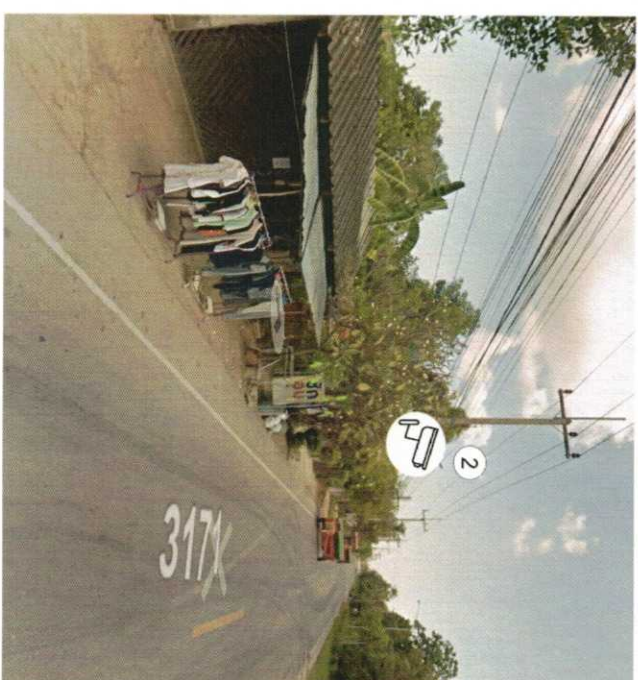

## ตำแหน่งจุดติดตั้งกล้อง CCTV จำนวน 15 ตัว 15 จุด

- จุดที่ 1 บริเวณหน้าซอย 3 บ้านท่าข้ามหมู่ที่ 6 กล้องจำนวน 1 ตัว 13.083886,99.903034
- จุดที่ 2 บริเวณฝั่งตรงข้ามกับถนนสิงห์เขินวัดเข้หมู่ที่ 8 กล้องจำนวน 1 ตัว 13.09114,99.899602
- จุดที่ 3 บริเวณแยกบ้านทางหลวงหมู่ที่ 8 กล้องจำนวน 1 ตัว 13.096294, 99.908948
- จุดที่ 4 บริเวณแยกทางเข้าถนนสายบางบัวหมู่ที่ 8 กล้องจำนวน 1 ตัว 13.096628,99.909726
- จุดที่ 5 บริเวณแยกบ้านวัดไร่คอกหมู่ที่ 8 กล้องจำนวน 1 ตัว 13.100406,99.926719
- จุดที่ 6 บริเวณหน้าทางแพร่งหลังบ้านหมู่ที่ 1 กล้องจำนวน 1 ตัว 13.111505, 99.933441
- จุดที่ 7 บริเวณหน้าทางแพร่งหลังบ้านหมู่ที่ 1 กล้องจำนวน 1 ตัว 13.112072, 99.932930
- จุดที่ 8 บริเวณแยกบ้านไร่บางพรางหมู่ที่ 1 กล้องจำนวน 1 ตัว 13.112072, 99.932930
- จุดที่ 9 บริเวณทางเข้าบ้านเช่าหมู่ที่ 3 กล้องจำนวน 1 ตัว 13.114194,99.925326
- จุดที่ 10 บริเวณสะพานลอมหน้าสำนักงานขนส่ง สิงห์สงใต้ หมู่ที่ 2 กล้องจำนวน 1 ตัว 13.115883, 99.918792
- จุดที่ 11 บริเวณศาลาหมู่ที่ 2 กล้องจำนวน 1 ตัว 13.115277,99.921009
- จุดที่ 12 บริเวณสะพานลอมหน้าอบต ไร่ส้ม สิงห์ขี้กุงเทพ หมู่ที่ 3 กล้องจำนวน 1 ตัว 13.115442, 99.918753
- จุดที่ 13 บริเวณหน้าถนนพหลโยธิน(ทางเข้าโรงเรียนเซนต์ยอห์น) กล้องจำนวน 1 ตัว 13.116784, 99.911867
- จุดที่ 14 บริเวณหน้าวัดไร่คอก หมู่ที่ 1 กล้องจำนวน 1 ตัว 13.118188,99.903694
- จุดที่ 15 บริเวณทางเข้าศาลา หมู่ที่ 2 เวียงคอก (ทางลัดคอกบัว) จำนวน 1 ตัว 13.118243,99.905374

 องค์การบริหารส่วนตำบลไร่ส้ม  
 1:50000  
 1:50000 เมตร  
 เมตร

จุดที่ 1 บริเวณหน้าซอย 3 บ้านท่าข้าม หมู่ที่ 6 ตำบลไร่ส้ม  
พิกัด : 13.083886,99.903034  
มุมมองภาพที่กล้องเห็น

จุดติดตั้งกล้อง

จุดที่ 2 บริเวณฝั่งตรงข้ามก่อนถึงหน้าโรงเรียนวัดโรงเข้ หมู่ที่ 8 ตำบลไร่ส้ม  
พิกัด : 13.09114,99.899602  
มุมมองภาพที่กล้องเห็น

จุดติดตั้งกล้อง

จุดที่ 3 บริเวณแยกบ้านทางหลวง ตำบลไร่ส้ม  
พิกัด : 13.096628,99.909726  
มุมมองภาพที่กล้องเห็น

จุดติดตั้งกล้อง

จุดที่ 5 บริเวณแยกป้อมตำรวจเขาป่าไต่ยี่ฐ ตำบลไร่ส้ม  
พิกัด : 13.100406,99.9226719  
มุมมองภาพที่มองเห็น